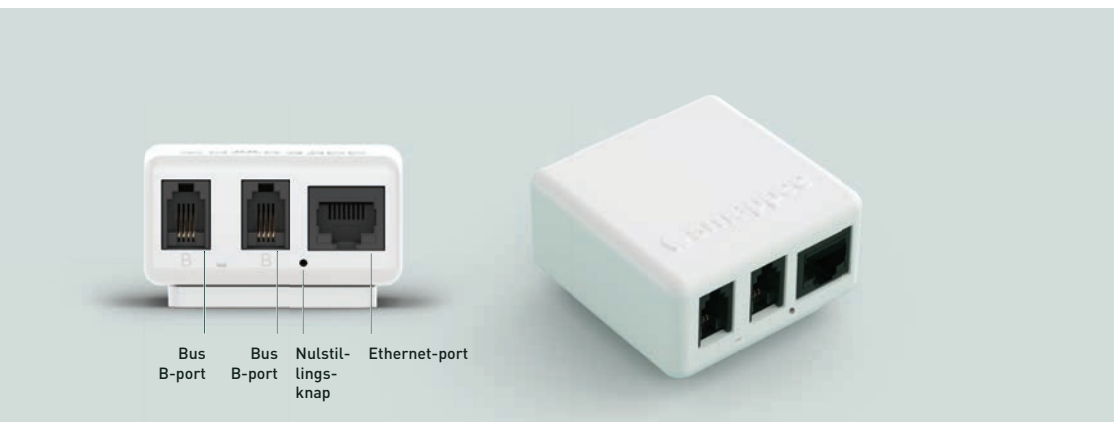

# Smappee Connect

- Gateway mellem overvågningssystem og cloud via Ethernet eller Wi-Fi.
- Fremtidssikret takket være trådløse opdateringer.
- Omkostningseffektivt alternativ til Smappee Genius.
- Garanterer sikret datalagring fra komponenter.
- 1 dags datalagring i tilfælde af netværksudfald.

Connect er, ligesom Genius, gateway mellem Power Box og cloud (Smappee eller anden), der garanterer sikker datalagring fra forskellige komponenter. Data overføres via Ethernet eller Wi-Fi. I tilfælde af netværksudfald vil data lagres i en dag. I modsætning til Genius tilbyder Connect ikke smart-kontrol. Når den bruges som gateway i en Smappee EV Line ladestation muliggør den smartopladning og belastningsbalancering. Connect er en omkostningseffektiv måde at føje intelligens til Smappee Infinity opsætningen.