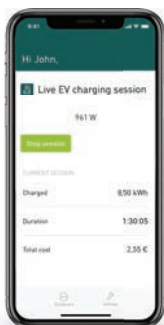

Smappee EV Wall

La solution de charge la plus intelligente pour votre maison.

Vous roulez depuis peu à bord d'une voiture électrique ou vous songez à faire la transition ? Smappee EV Wall vous permet d'effectuer des rechargements chez vous en toute sécurité, facilement et à bon marché. Dites adieu aux fusibles grillés pendant la charge grâce à cette station de recharge intelligente. Votre voiture consomme également un maximum d'énergie pendant les heures creuses ou de l'énergie solaire. En quelques clics et en temps réel, vous pouvez contrôler vos sessions de charge et les suivre dans l'application Smappee. Cette application vous permet de consulter aussitôt votre consommation d'énergie totale, votre production solaire et vos coûts. Smappee EV Wall est la seule borne de recharge qui utilise et gère votre énergie de manière rentable, pour votre voiture et votre maison.

Aperçu de vos coûts (de chargement)

L'application Smappee et le tableau de bord affichent vos coûts de charge en détail. C'est pratique pour facturer les frais de recharge de votre voiture de société à votre employeur. Sans compter que vous pouvez également connaître votre consommation totale en temps réel, votre consommation en veille et votre production solaire.