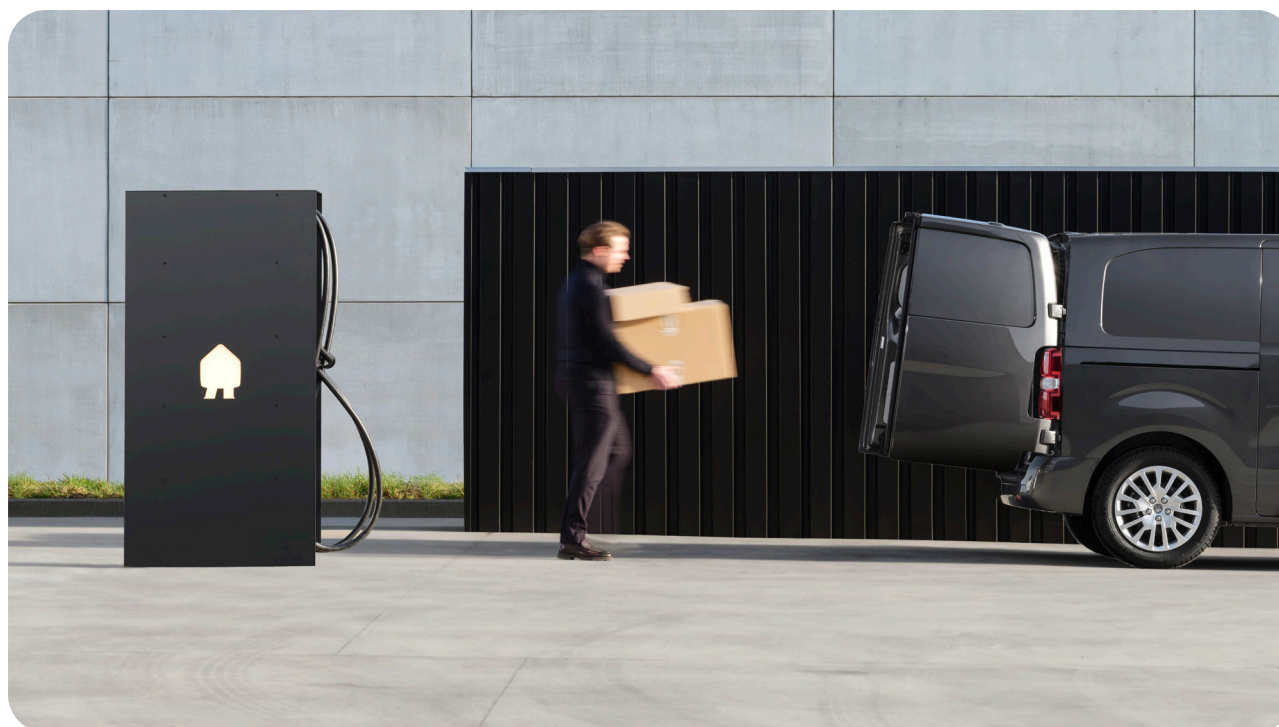

Une manière simple d'activer et de payer votre session de recharge

Lancer une session de recharge avec Smappee est un jeu d'enfant. Branchez, chargez, scannez le code QR et payez par carte de crédit ou utilisez la carte Smappee Smart Charge, des jetons RFID (dans certaines régions) ou les cartes de recharge les plus courantes. Le terminal de paiement Smappee permet d'encaisser facilement les paiements pour l'ensemble d'un parc de recharge.

Une solution parée pour le futur grâce au Smappee Cloud

Smappee rassure avec des chargeurs intelligents, parés pour le futur. Grâce au Smappee Cloud, vos données sont protégées et votre système de recharge est mis à jour en continu avec de nouvelles fonctionnalités et technologies.

Faites confiance aux installateurs certifiés Smappee

Notre réseau d'installateurs est formé par la Smappee Academy pour que l'installation de votre infrastructure de recharge se fasse sans souci. Les installateurs certifiés Smappee bénéficient de l'aide de l'excellente équipe d'assistance de Smappee.