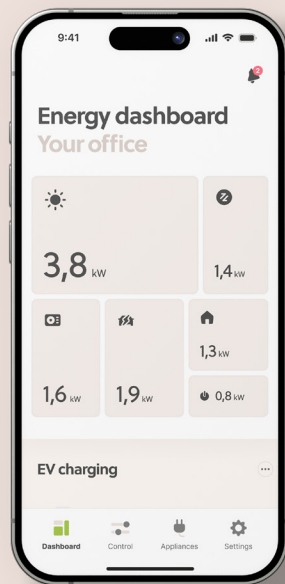

fixée au sol

jusqu'à 22 kW

avec 2 prises T2S ou câbles de recharge

fixée au sol, autonome ou satellite

jusqu'à 400 kW

de 1 à 4 câbles de recharge

Logiciel de gestion des recharges pour votre entreprise.

Plateforme de gestion des recharges