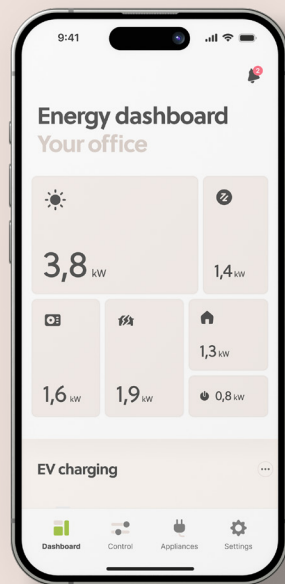

tot 22 kW

met 2 sockets of laadkabels

op de vloer gemonteerd,
losstaand of satelliet

tot 400 kW

met 1 of 4 laadkabel(s)

Efficiënte laad- beheersoftware voor je bedrijf.

Platform voor laadbeheer

Het laadbeheerplatform van Smappee zorgt voor alle aspecten van elektrisch laden. Van bestuurders controle geven over hun laadsessies tot ondersteuning bij het beheren van je elektrische wagenpark op afstand en in realtime. Je monitort eenvoudig laadkosten en energieverbruik, stelt prioritair laden in en je vergoedt je werknemers voor laadsessies thuis. Je kunt je laadpalen zelfs toegankelijk maken voor openbaar laden. Allemaal eenvoudig van achter je bureau.