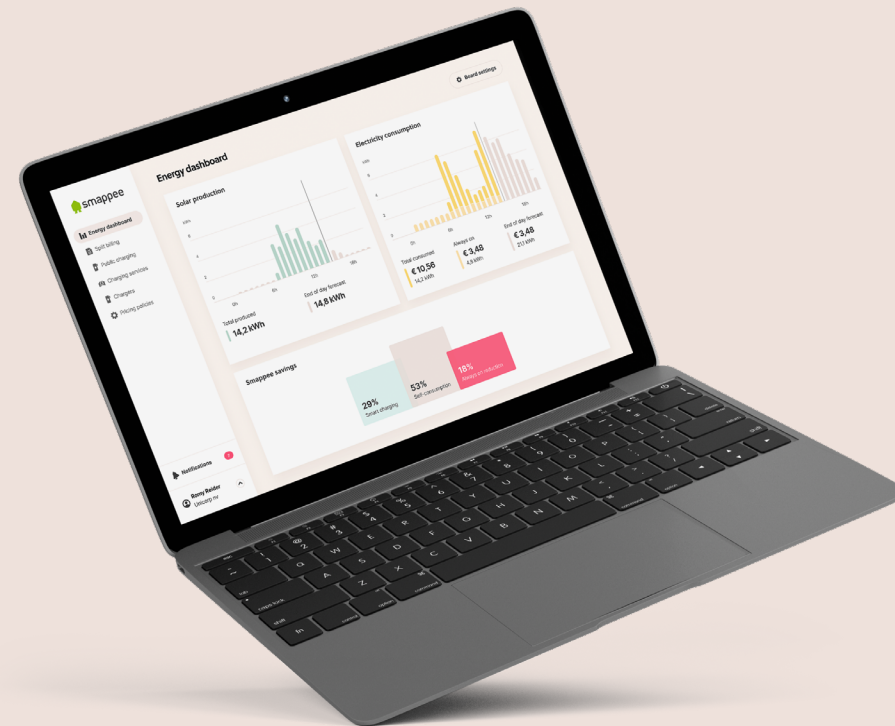

tot 22 kW

met 2 sockets of laadkabels

op de vloer gemonteerd,
losstaand of satelliet

tot 400 kW

met 1 of 4 laadkabel(s)

Efficiënte laad- beheersoftware voor je bedrijf.

Platform voor laadbeheer

Het laadbeheerplatform van Smappee zorgt voor alle aspecten van elektrisch laden. Van bestuurders controle geven over hun laadsessies tot ondersteuning bij het beheren van je elektrische wagenpark op afstand en in realtime. Je monitort eenvoudig laadkosten en energieverbruik, stelt prioritair laden in en je vergoedt je werknemers voor laadsessies thuis. Je kunt je laadpalen zelfs toegankelijk maken voor openbaar laden. Allemaal eenvoudig van achter je bureau.