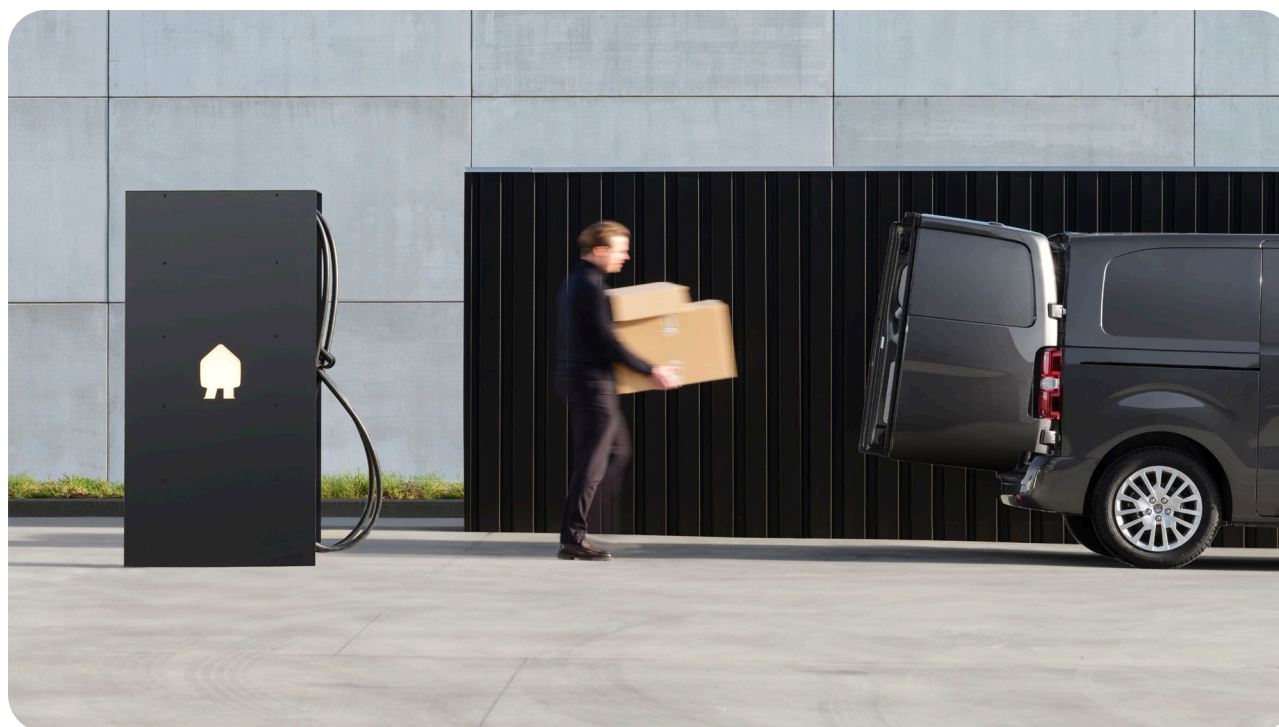

Controle via één complete oplossing

Het opzetten van oplaadinfrastructuur voor je wagenpark vereist een evenwichtig ecosysteem. Van het verzekeren dat je gebouw voldoende stroom kan leveren tot de keuze van de beste installateur, laadpalen, beheersystemen en betaaloplossingen. Smappee maakt het leven makkelijker via één geïntegreerde oplossing waarop je kunt vertrouwen.

Eenvoudig ontgrendelen en betalen

Het starten van een laadsessie met Smappee is net zo eenvoudig als tellen tot drie. Je plugt in om het laden te starten, scant de QR-code en betaalt met je kaart. Of je gebruikt de Smappee Smart Charge laadpas of andere gangbare oplaadkaarten en RFID-tokens (in bepaalde regio's). De Smappee betaalterminal en oplossingen maken het gemakkelijk om betalingen te ontvangen voor het volledige laadplein.

Altijd futureproof dankzij de Smappee Cloud

De slimme EV laadpalen van Smappee zijn gegarandeerd futureproof. De Smappee Cloud zorgt ervoor dat je gegevens beveiligd zijn en dat je altijd naar de nieuwste functies en technologieën kunt upgraden.

Vertrouw op Smappee Certified installateurs

Ons netwerk van installateurs is gekwalificeerd via de Smappee Academy. Zo garanderen we dat de installatie van je laadinfrastructuur volledig zorgeloos verloopt. De door Smappee gecertificeerde installateurs worden bovendien ondersteund door het hoog aangeschreven Smappee supportteam.